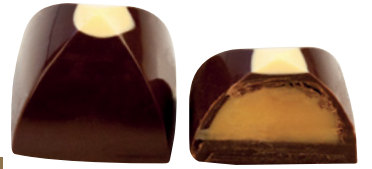

200-719

KAYISI PİRAMİT BİTTER & BEYAZ
Kayısı Aromalı Beyaz Krema Dolgulu Bitter ve Beyaz Çikolata
Dark Chocolate with White Cream and Apricot Flavored Filling

Birim Ağırlık / Unit Weight
Вес единицы / وزن الوحدة
10 g (±1)

Ambalaj / Package
Структура упаковки /
بنية التغليف
2 kg Kutu / Box