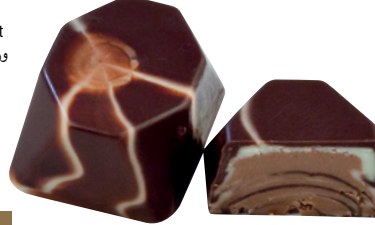

200-705

MOZAIK SÜTLÜ & BITTER
Fındık Püre Dolgulu Sütlü ve Bitter Çikolata
Milk and Dark Chocolate with Hazelnut Paste Filling

Birim Ağırlık / Unit Weight
Вес единицы / وزن الوحدة /
10 g (±1)

Ambalaj / Package
Структура упаковки /
بنية التغليف
2 kg Kutu / Box

200-706

MERMER BITTER & BEYAZ
Fındık Püre Dolgulu Bitter ve Beyaz Çikolata
Dark and White Chocolate with Hazelnut Paste Filling

Birim Ağırlık / Unit Weight
Вес единицы / وزن الوحدة /
10 g (±1)

Ambalaj / Package
Структура упаковки /
بنية التغليف
2 kg Kutu / Box